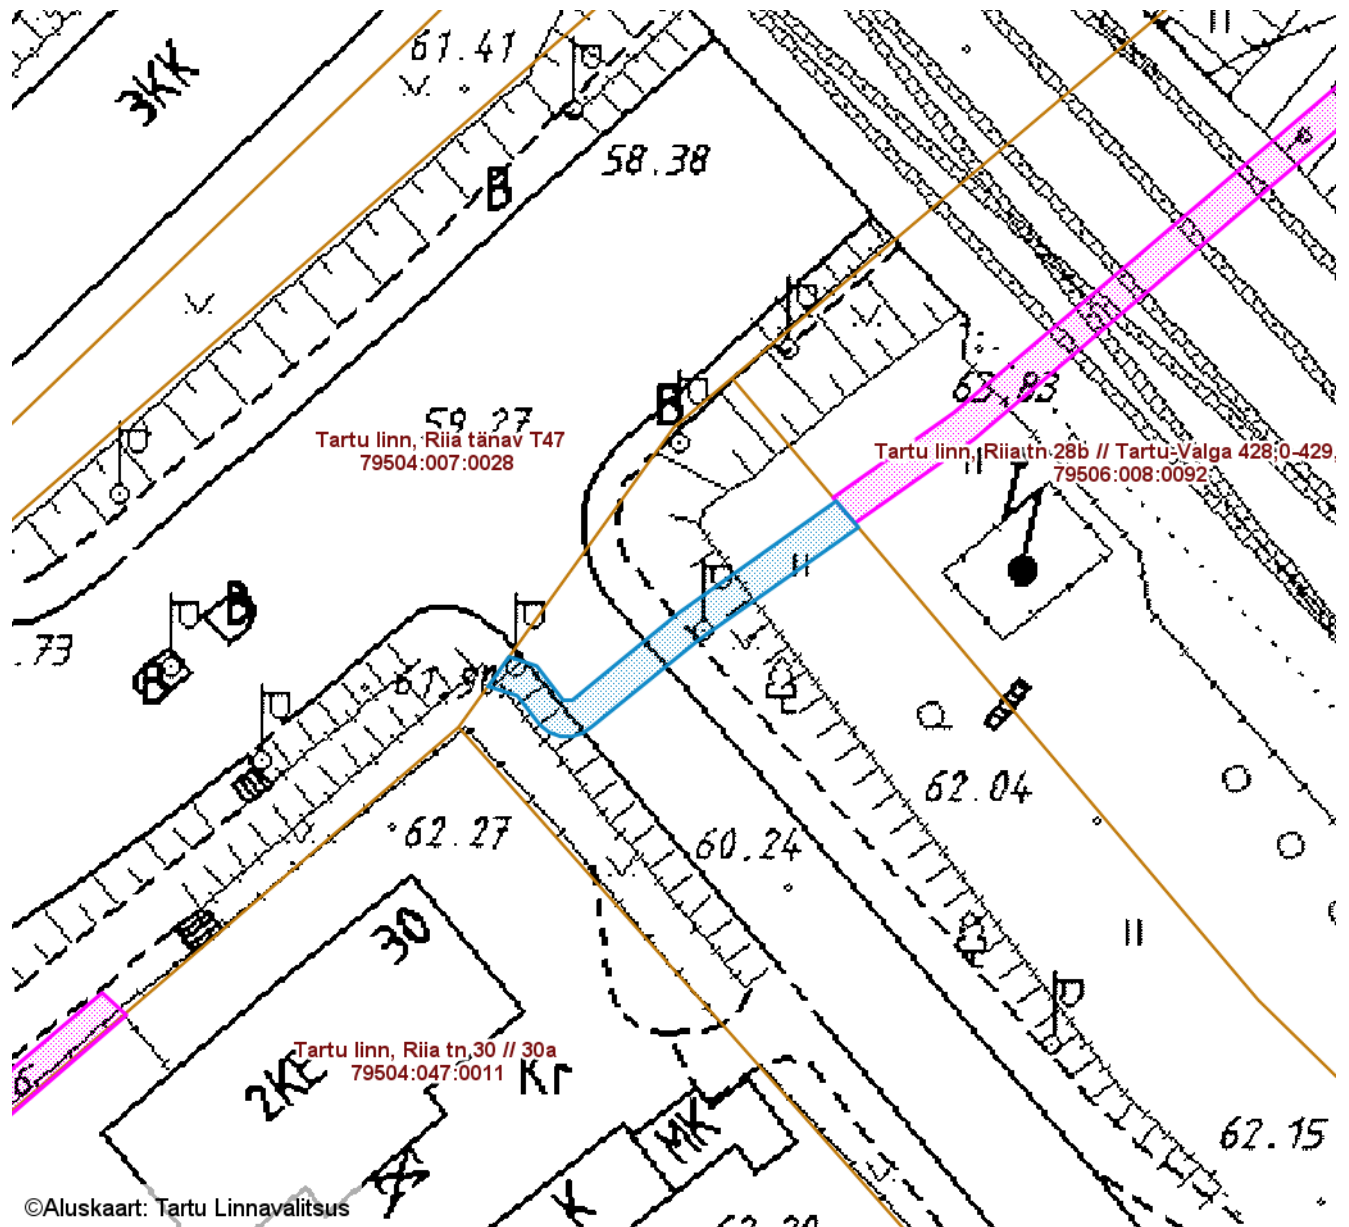

SUNDVALDUSE ALA ASENDIPLAAN

Tartu maakond, Tartu linn, Tartu linn, Raudtee tänav T1 (79504:047:0027)

M 1 : 500

©Aluskaart: Tartu Linnavalitsus

— Sundvalduse ala pindala
ligikaudu 64 m²
(2x24 kV ja 0,4 kV maakaablid)

— Olemasolevad piirangud ja
isiklikud kasutusõigused

Koostas: **Sandra Simson**

Sundvalduse ala koordinaadid

Nr	X	Y
1	6473095.25	658656.92
2	6473094.64	658658.84
3	6473092.69	658660.35
4	6473092.22	658660.95
5	6473091.96	658661.67
6	6473091.94	658662.44
7	6473092.17	658663.17
8	6473092.62	658663.79
9	6473098.33	658670.82
10	6473105.76	658681.37
11	6473107.49	658679.91
12	6473100.15	658669.56
13	6473094.34	658662.48
14	6473094.34	658661.86
15	6473096.59	658660.12
16	6473097.21	658658.29